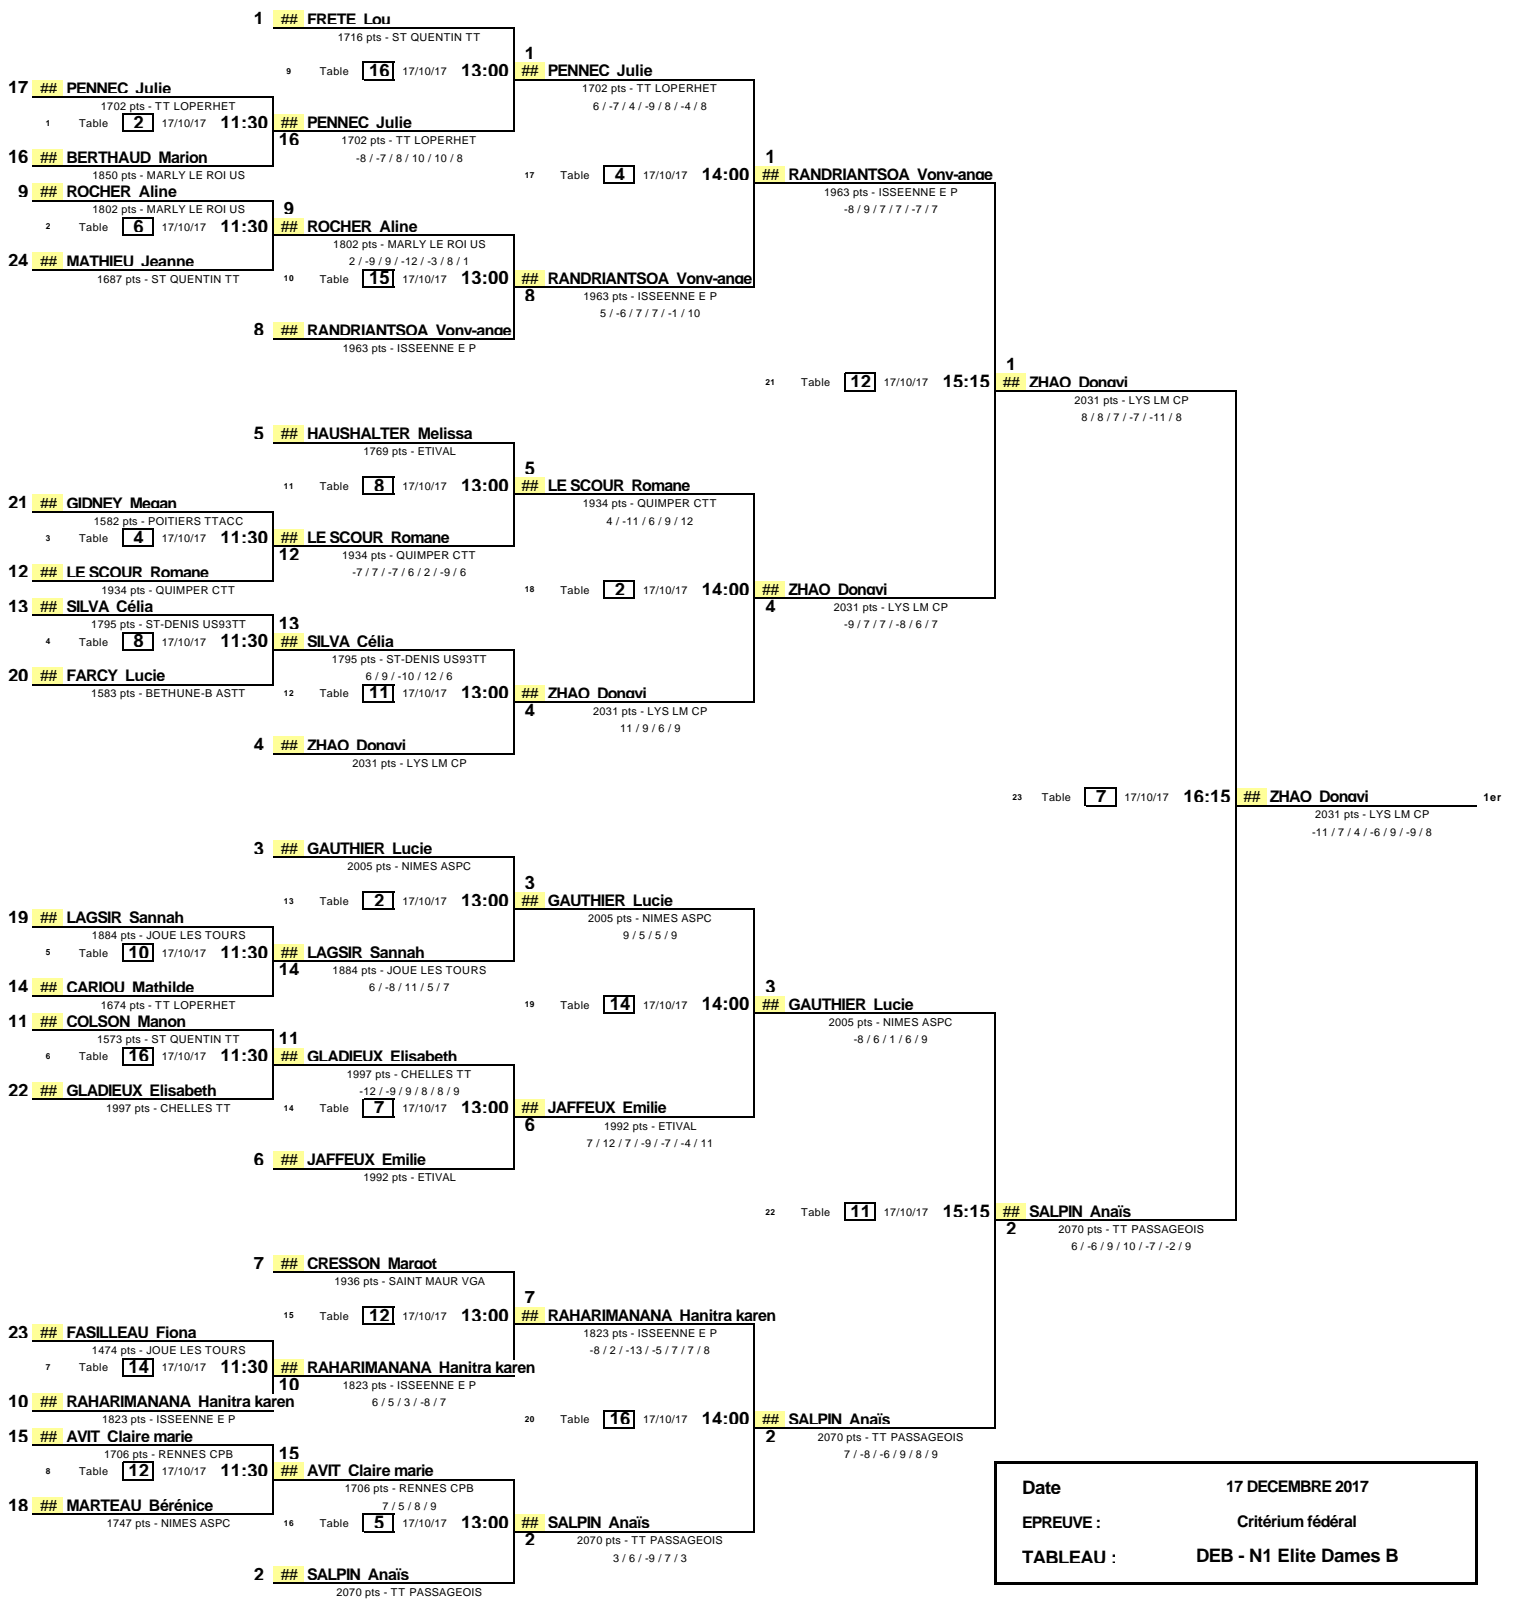

1/16ème de Finale	1/8ème de Finale	1/4 de Finale	1/2 Finale	Finale
-------------------	------------------	---------------	------------	--------

Date	17 DECEMBRE 2017
EPREUVE :	Critérium fédéral
TABLEAU :	DEB - N1 Elite Dames B