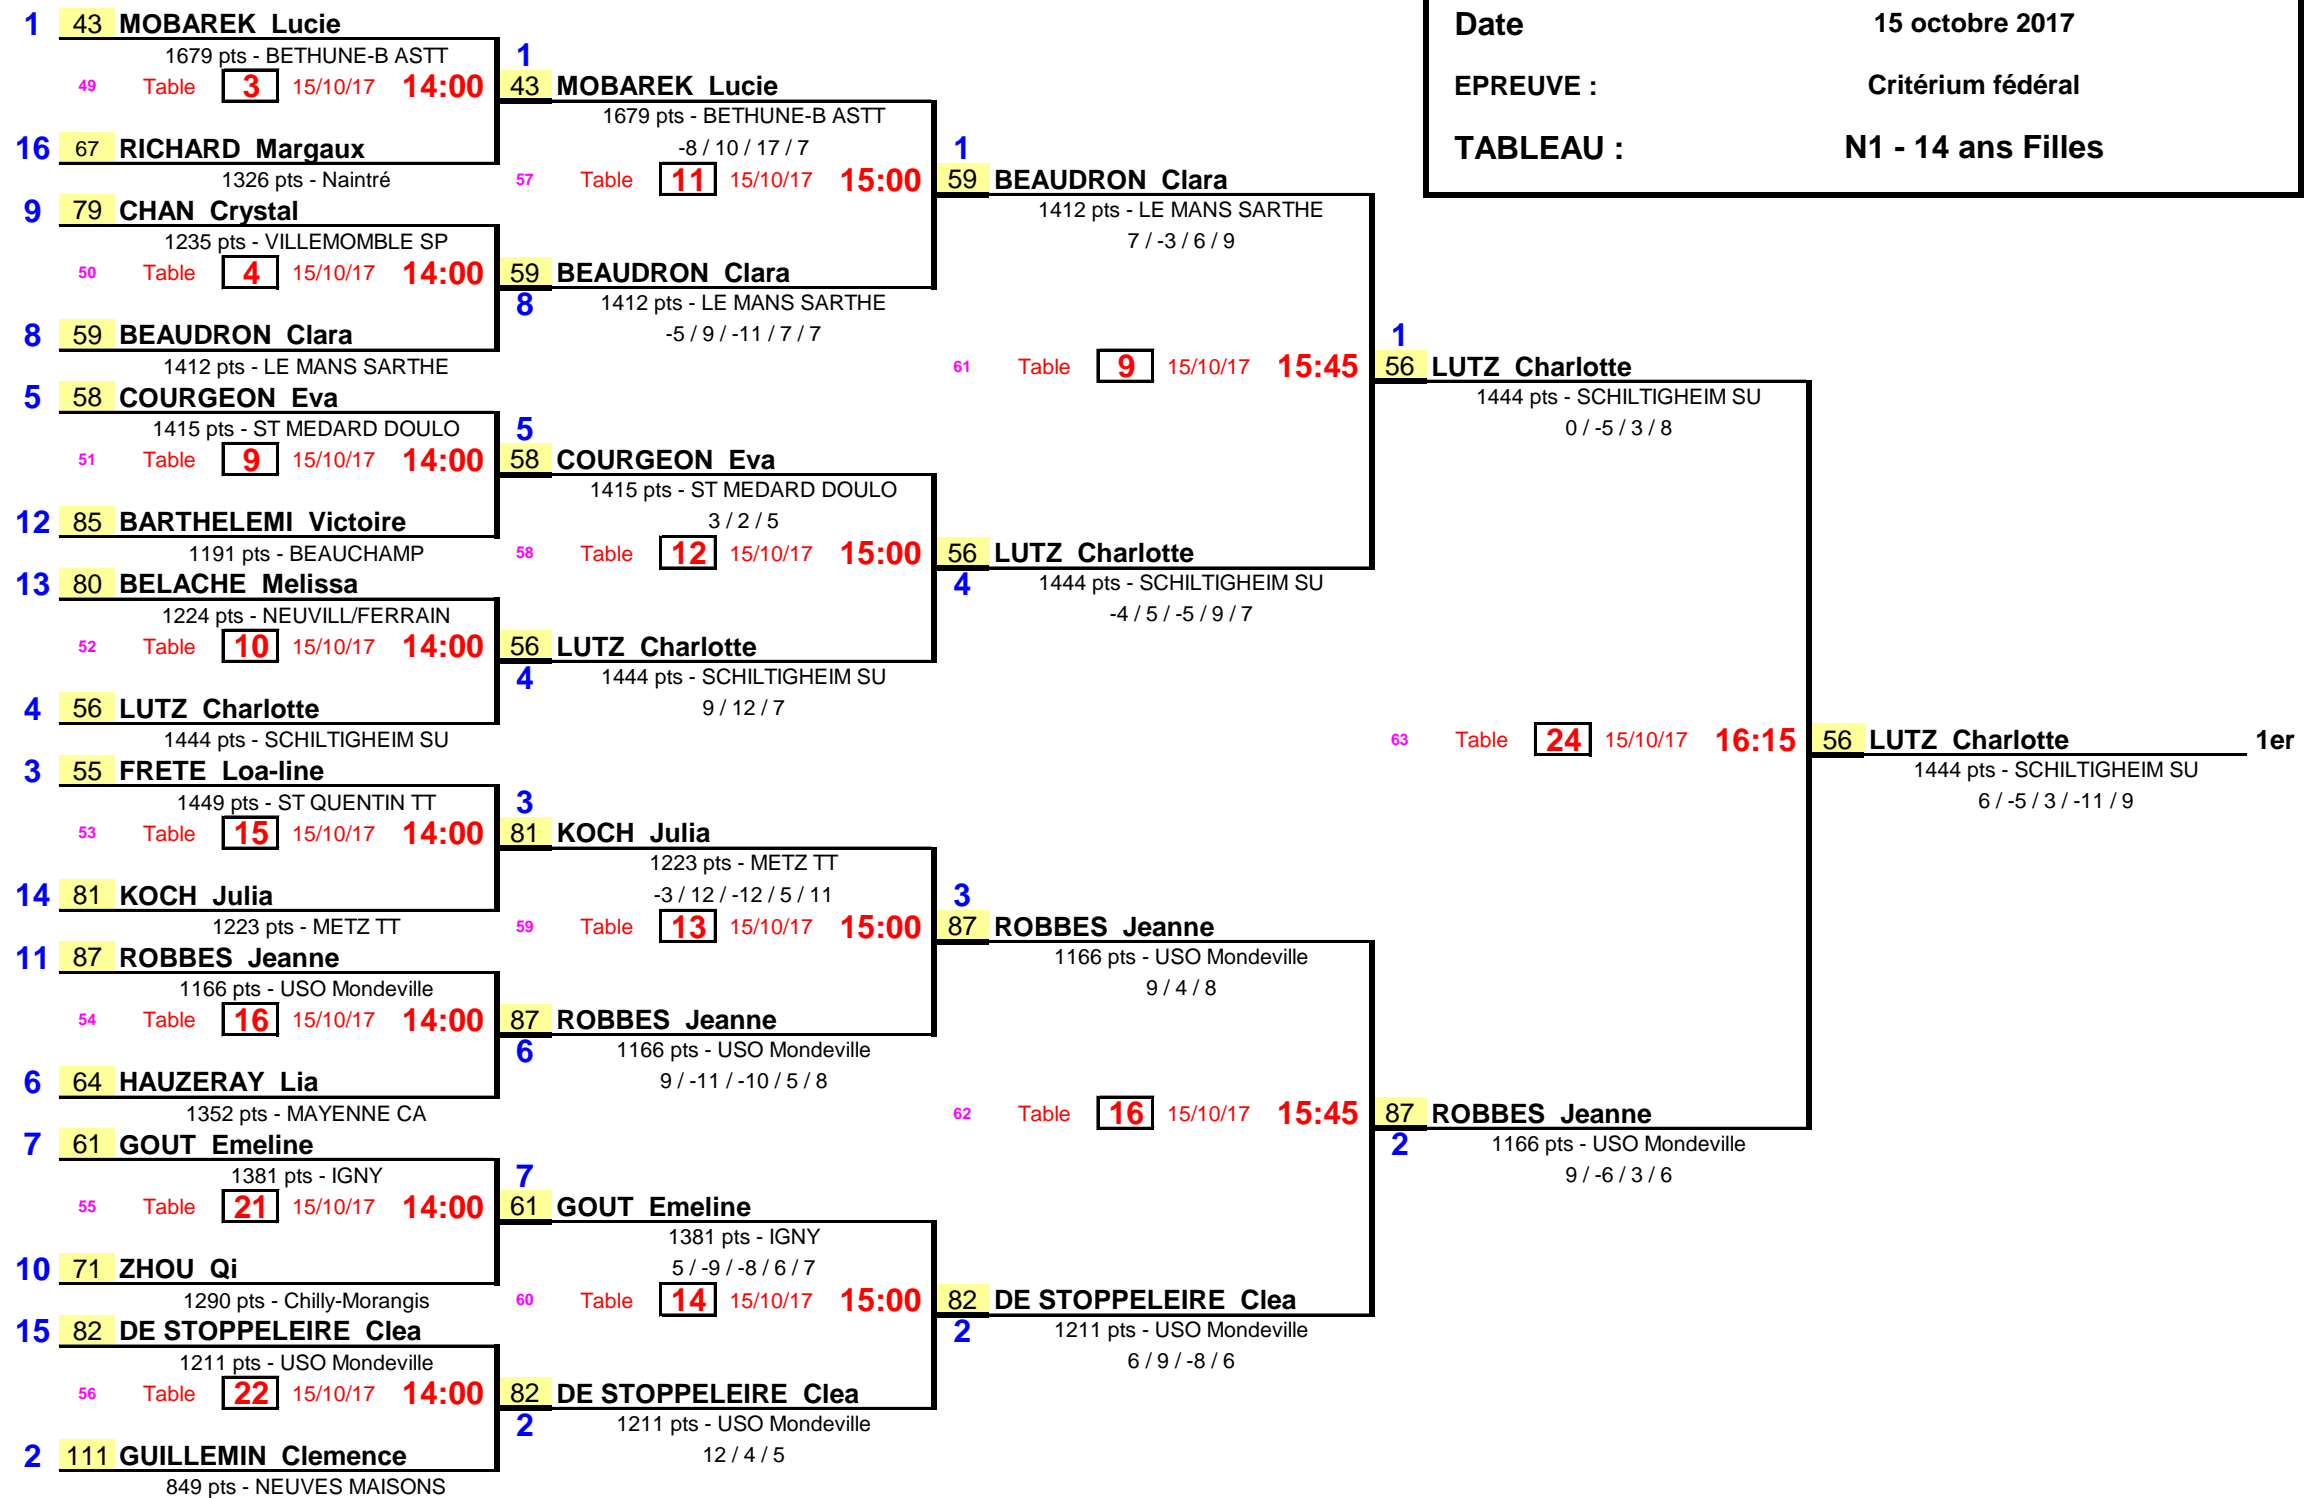

1/8 de Finale	1/4 de Finale	1/2 Finale	Finale
---------------	---------------	------------	--------

Date	15 octobre 2017
EPREUVE :	Critérium fédéral
TABLEAU :	N1 - 14 ans Filles